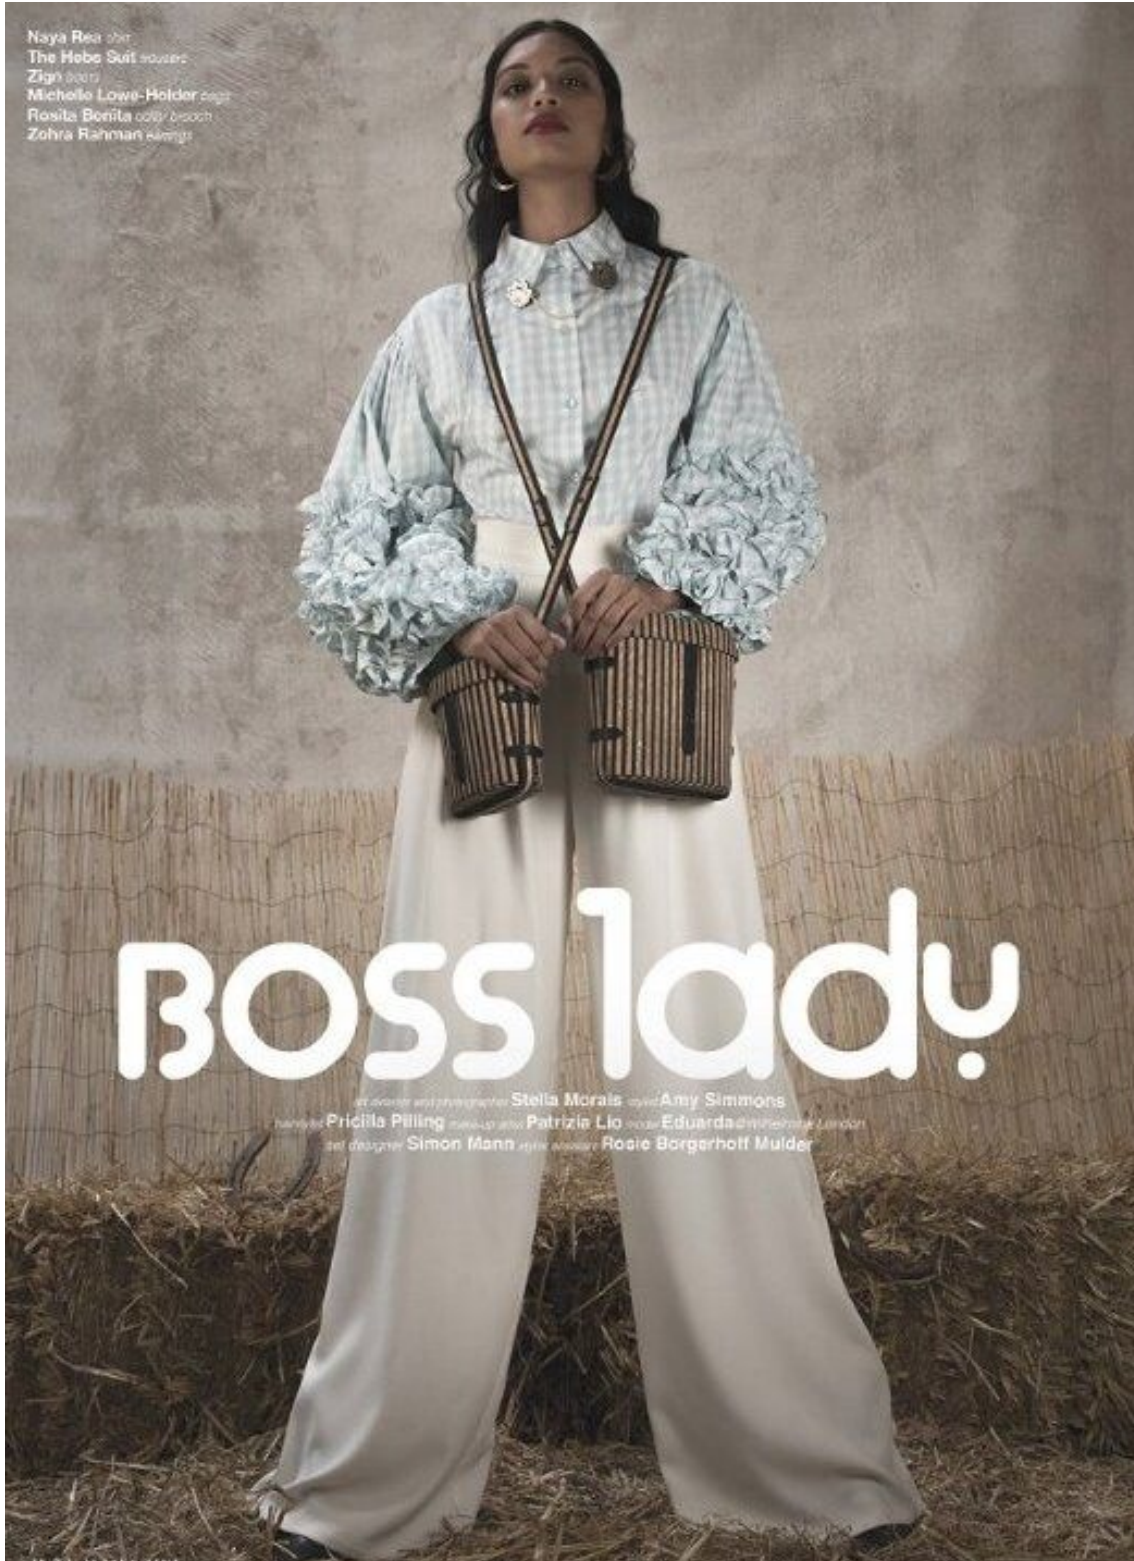

EDUARDA MIRANDA

height 177 cm · bust 83 cm · cup A · waist 64 cm · hips 94 cm · dress 36
shoes size 40 · hair black · eyes brown