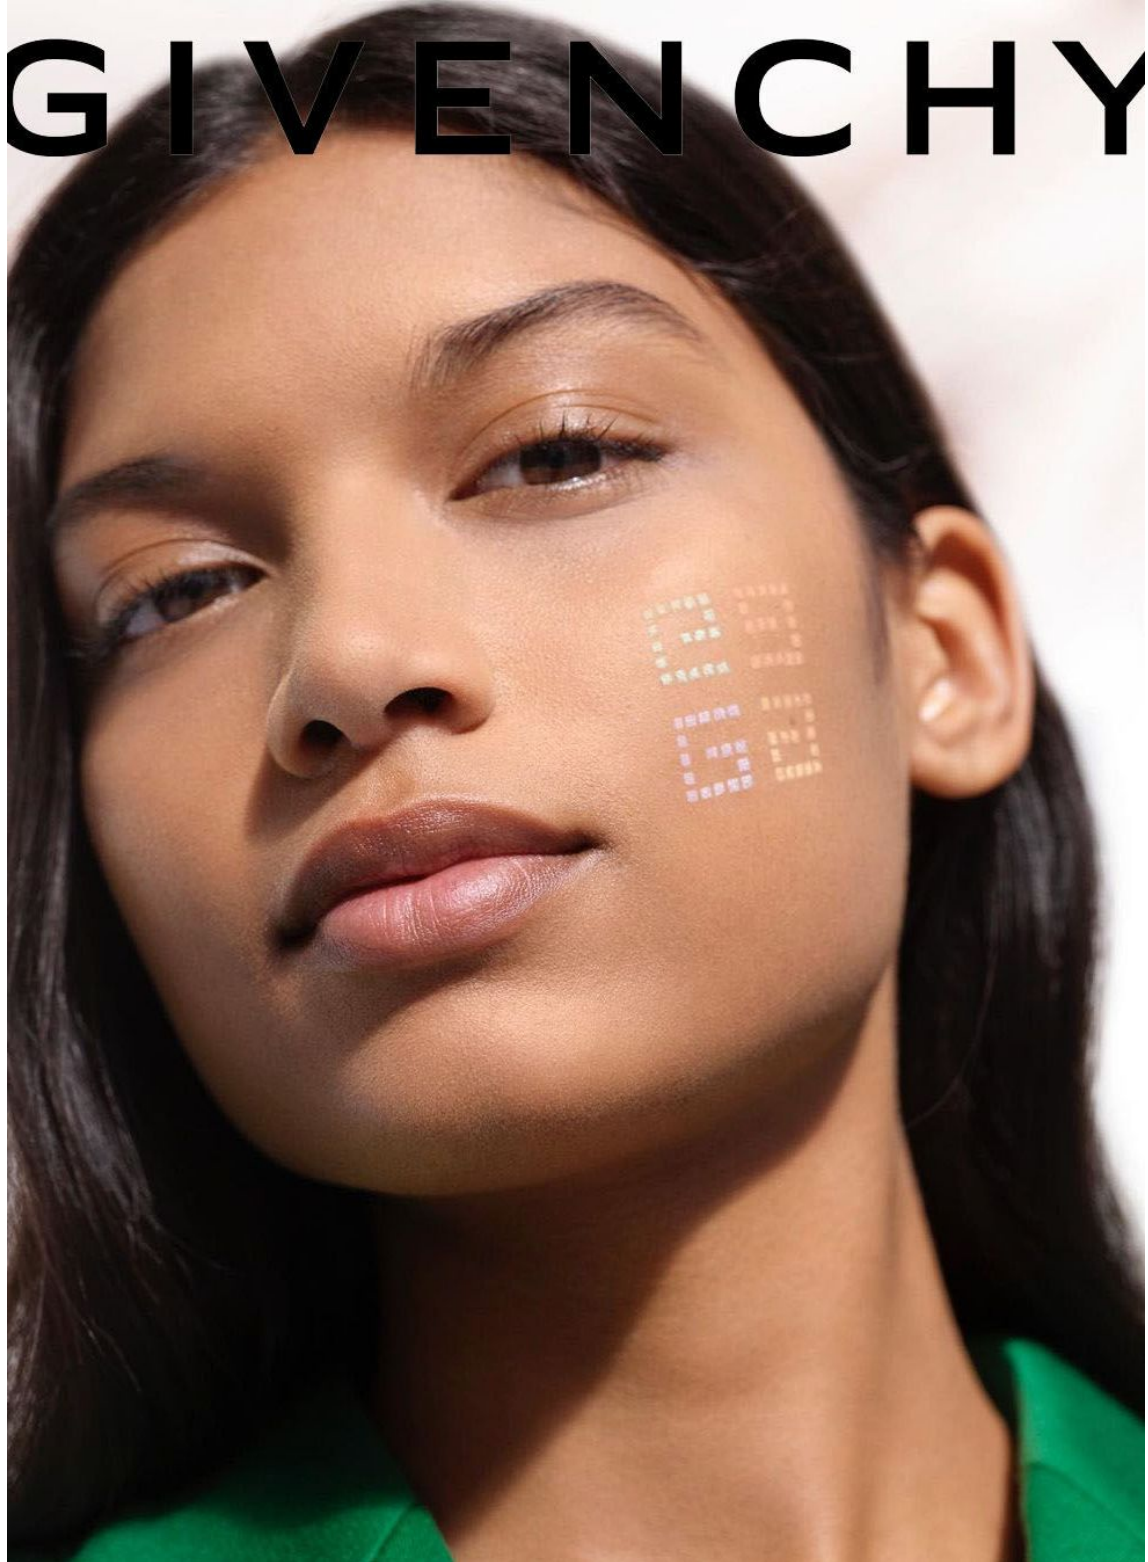

EDUARDA MIRANDA

height 177 cm · bust 83 cm · cup A · waist 64 cm · hips 94 cm · dress 36
shoes size 40 · hair black · eyes brown